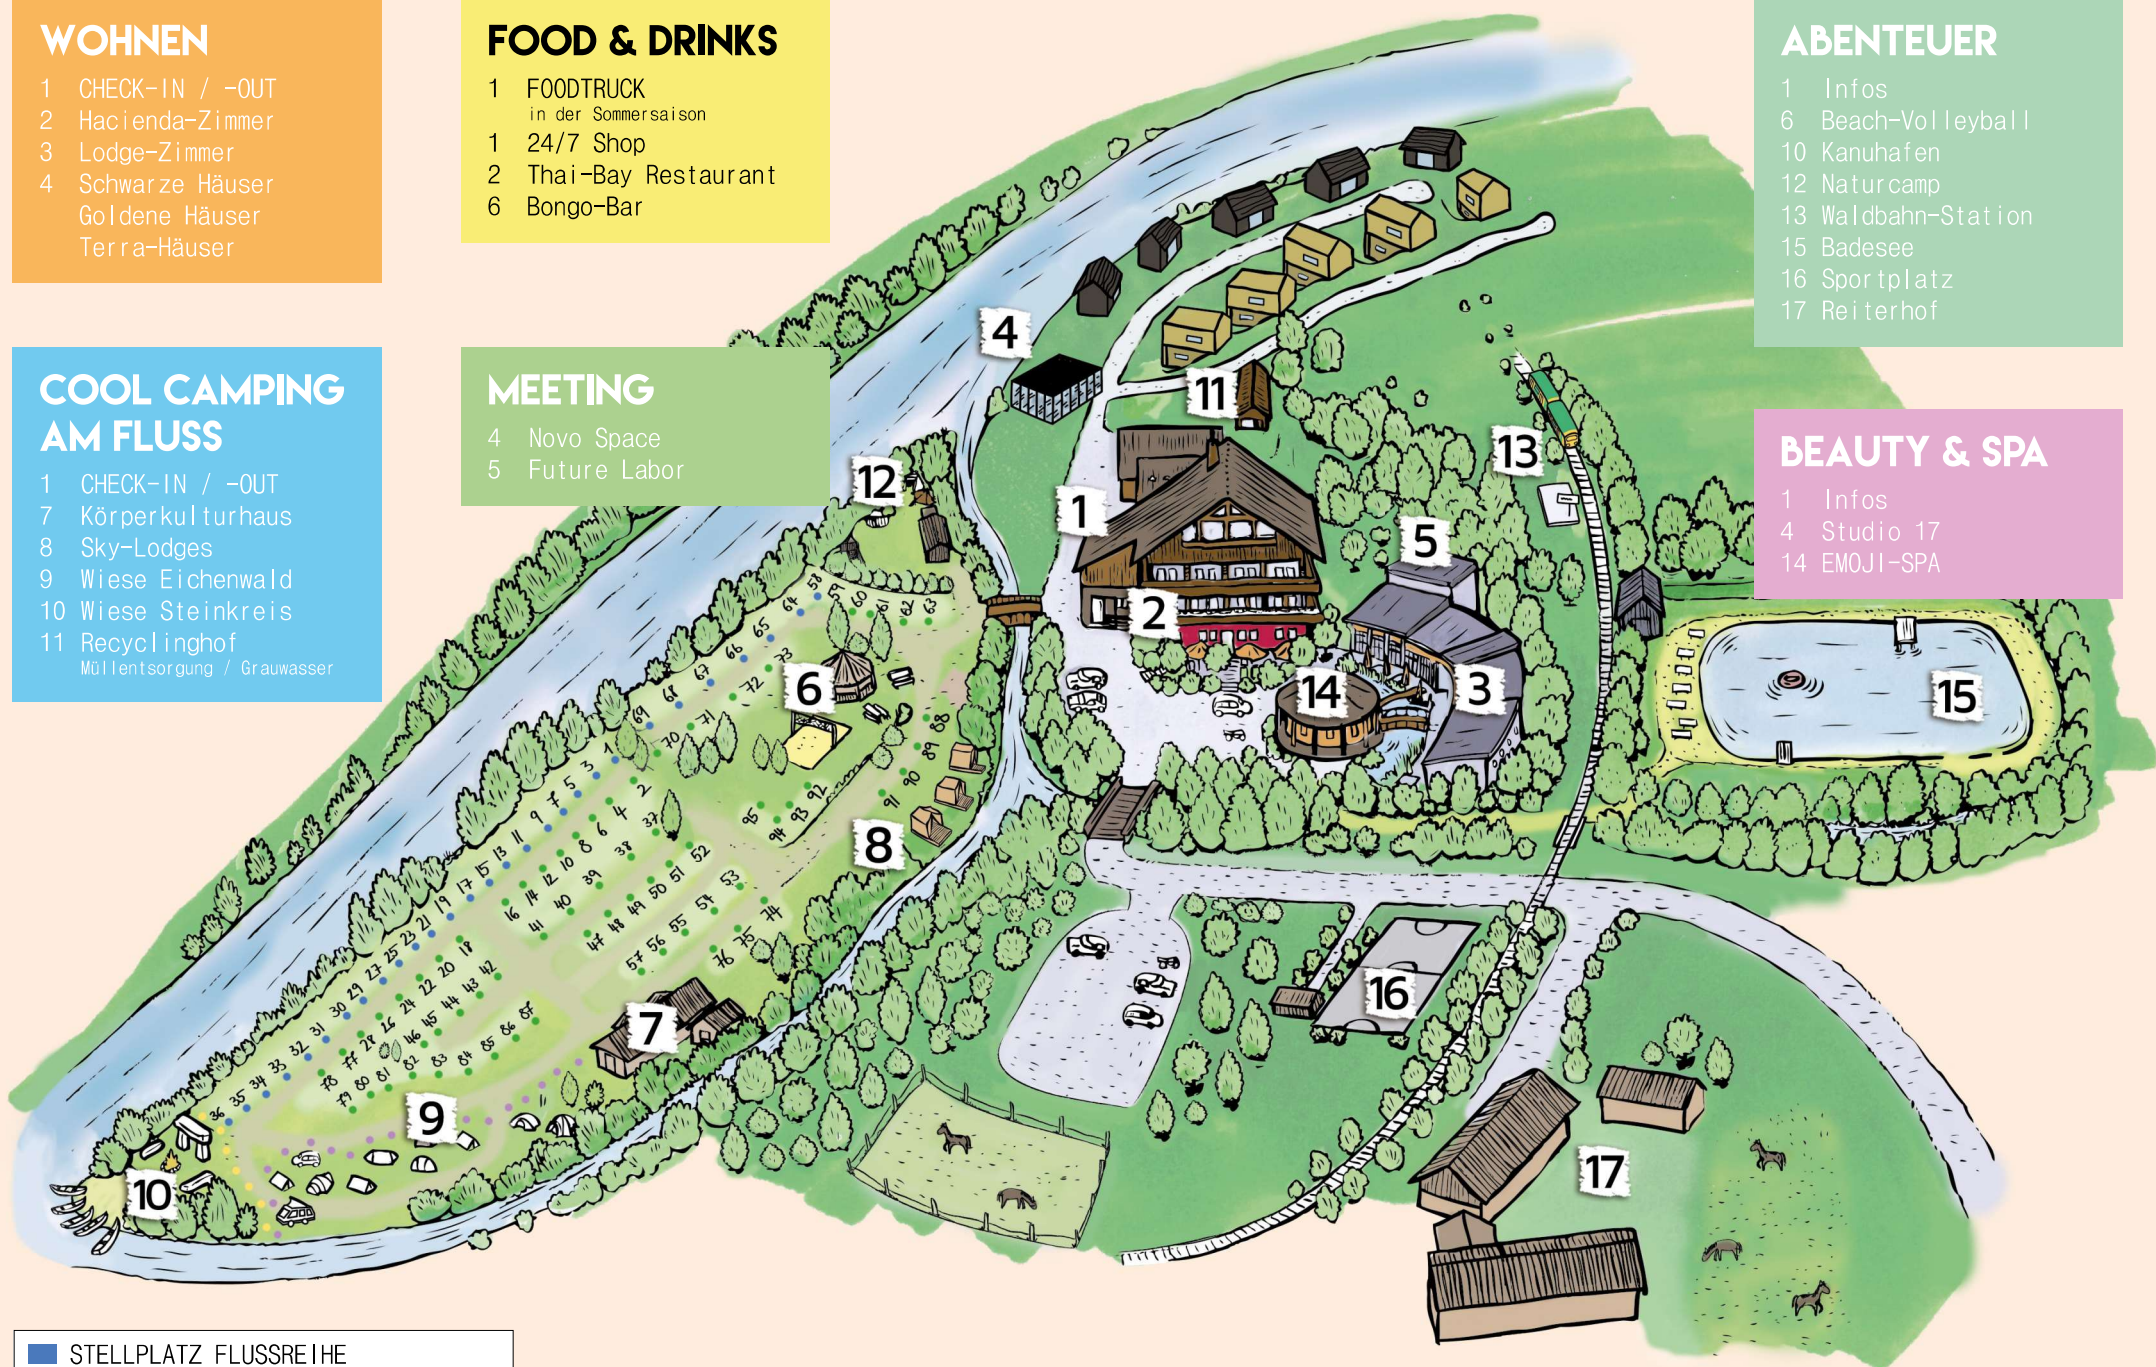

## FOOD & DRINKS

- 1 FOODTRUCK  
in der Sommersaison
- 1 24/7 Shop
- 2 Thai-Bay Restaurant
- 6 Bongo-Bar

## ABENTEUER

- 1 Infos
- 6 Beach-Volleyball
- 10 Kanuhafen
- 12 Naturcamp
- 13 Waldbahn-Station
- 15 Badesee
- 16 Sportplatz
- 17 Reiterhof

## COOL CAMPING AM FLUSS

- 1 CHECK-IN / -OUT
- 7 Körperkulturhaus
- 8 Sky-Lodges
- 9 Wiese Eichenwald
- 10 Wiese Steinkreis
- 11 Recyclinghof  
Müllentsorgung / Grauwasser

## BEAUTY & SPA

- 1 Infos
- 4 Studio 17
- 14 EMOJI-SPA

- STELLPLATZ FLUSSREIHE
- STELLPLATZ ABENTEUER
- STELLPLATZ ZELTWIESE EICHENWALD
- STELLPLATZ ZELTWIESE STEINKREIS