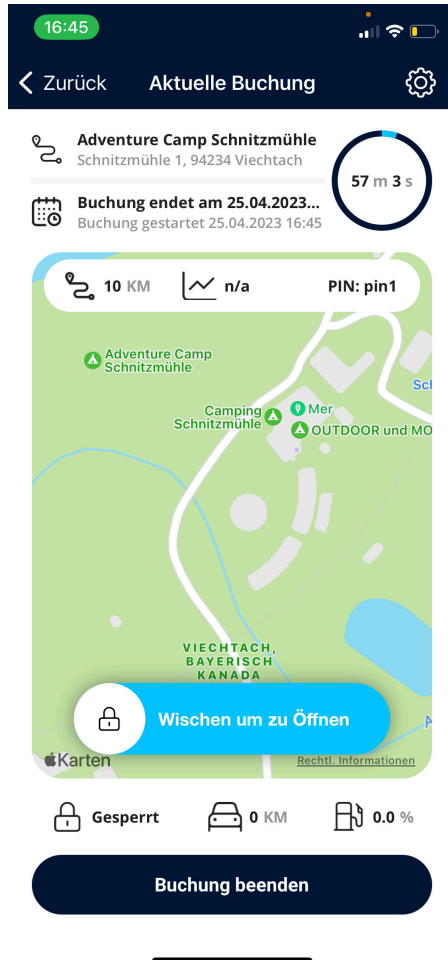

So öffnest du das E-Bike und gibst's es wieder zurück:

USE

1. Öffnen wischen:

2. Tür links oder rechts öffnen.

3. Schlüssel aus dem geöffneten Schlüsselfach nehmen und das E-Bike Schloss aufsperrern.

4. Wenn du zurück kommst wieder Öffnen wischen. Türe öffnen, E-Bike absperren und Schlüssel zurück legen.

5. Die Station verlassen und Buchung beenden tippen.