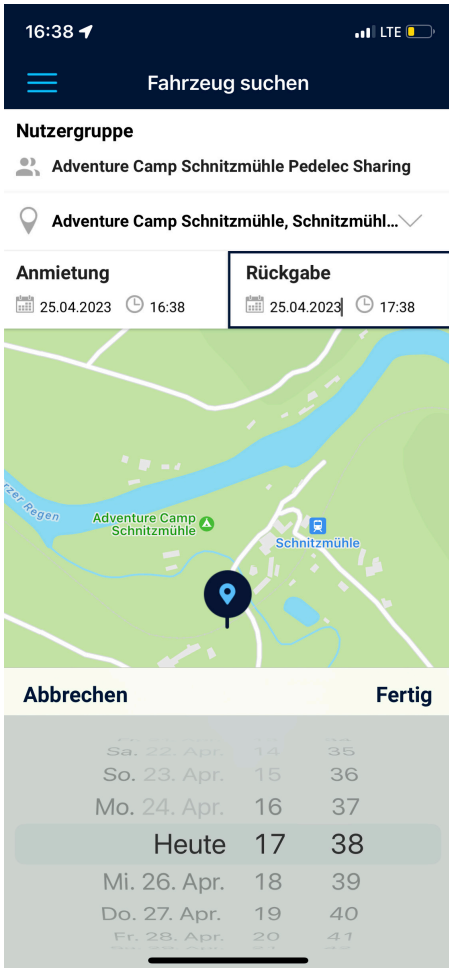

So einfach geht das Ausleihen:

USE

1. Zeitraum wählen: