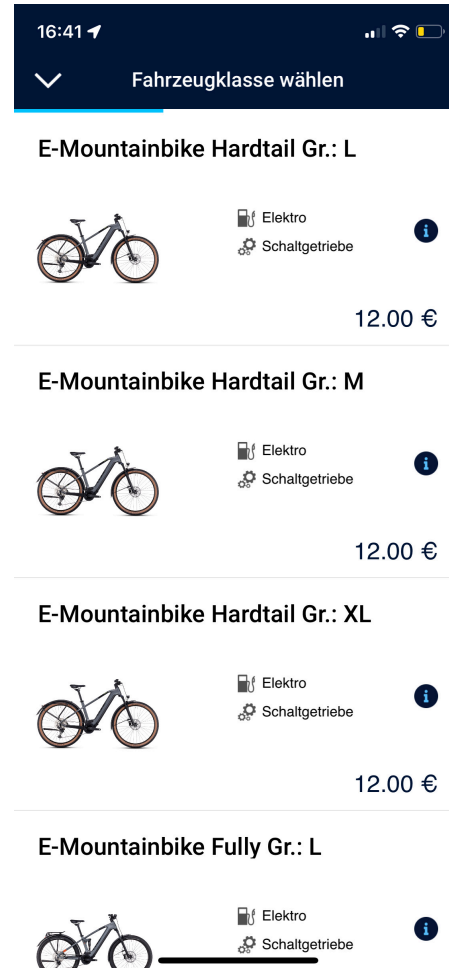

2. E-Bike reservieren: