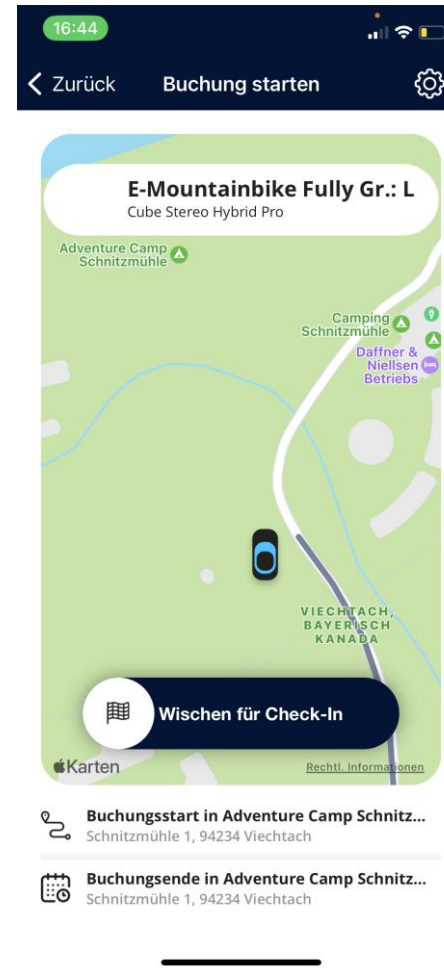

Herzlich Willkommen!!

USE

Das hier ist eine E-Bike

**Verleihstation der use Group
GmbH!!**

Uns findest du unter:

www.usegroup.eu

Hier kannst du dein Wunsch-Bike einfach

automatisiert per App reservieren und los radeln.

So einfach funktioniert's:

USE

1. Registrieren kannst du dich hier:

2. Lade dir unsere AZOWO Sharing App herunter:

Apple Store:

Google Store:

So einfach geht das Ausleihen:

USE

1. Zeitraum wählen:

2. E-Bike reservieren:

3. Buchung starten:

So öffnest du das E-Bike und gibst es wieder zurück:

USE

1. Öffnen Wischen:

2. Tür links oder rechts öffnen.

3. Schlüssel aus dem geöffneten Schlüsselfach nehmen und das E-Bike Schloss aufsperrern.