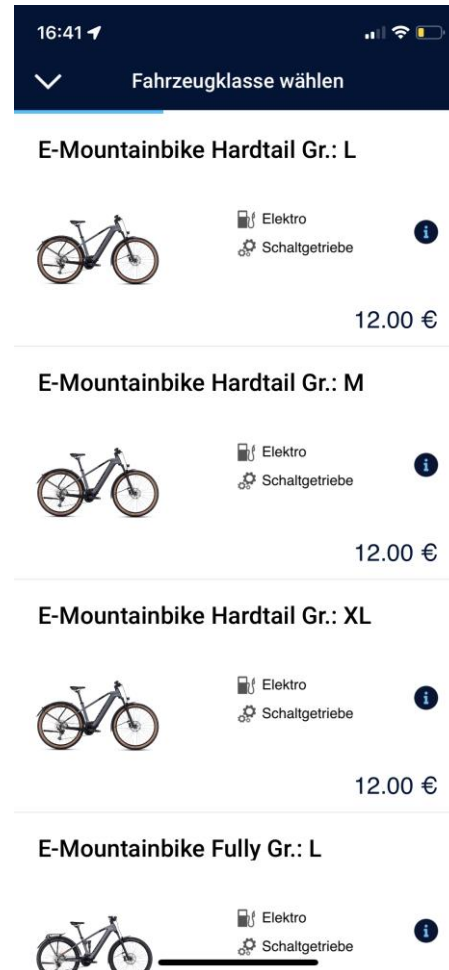

Herzlich Willkommen!!

USE

Das hier ist eine E-Bike

**Verleihstation der use Group
GmbH!!**

Uns findest du unter:

www.usegroup.eu

Hier kannst du dein Wunsch-Bike einfach

automatisiert per App reservieren und los radeln.

So einfach funktioniert's:

USE

1. Registrieren kannst du dich hier:

2. Lade dir unsere AZOWO Sharing App herunter:

Apple Store:

Google Store:

So einfach geht das Ausleihen:

USE

1. Zeitraum wählen:

2. E-Bike reservieren:

3. Buchung starten:

So öffnest du das E-Bike und gibst es wieder zurück:

USE

1. Öffnen Wischen:

2. Tür links oder rechts öffnen.

3. Schlüssel aus dem geöffneten Schlüsselfach nehmen und das E-Bike Schloss aufsperrern.