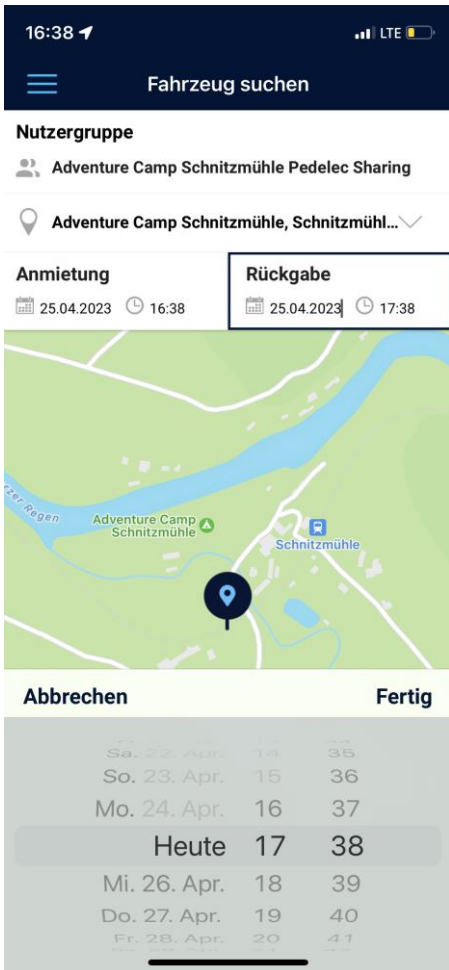

So einfach funktioniert's:

USE

1. Registrieren kannst du dich hier:

2. Lade dir unsere AZOWO Sharing App herunter:

Apple Store:

Google Store:

So einfach geht das Ausleihen:

USE

1. Zeitraum wählen:

2. E-Bike reservieren:

3. Buchung starten:

So öffnest du das E-Bike und gibst es wieder zurück:

USE

1. Öffnen Wischen:

2. Tür links oder rechts öffnen.

3. Schlüssel aus dem geöffneten Schlüsselfach nehmen und das E-Bike Schloss aufsperrern.